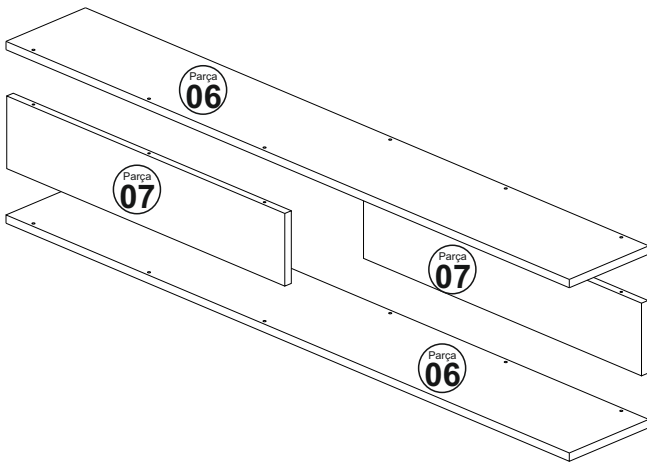

SİMS TV ÜNİTESİ / DUVAR RAFI

MONTAJ VE KULLANIM KILAVUZU

A01 D. Boynu Mentеше  4x	A02 Plastik Dubel  3x	A03 Askı Aparatı  1x	A04 6x80 Vida  3x	A05 4x50 Vida  33x
A07 3,5x18 YHB Vida  20x	TAPALAR: 1. Renk: 33 ad küçük 2. Renk:		A06 Çivili Pabuç  8x	